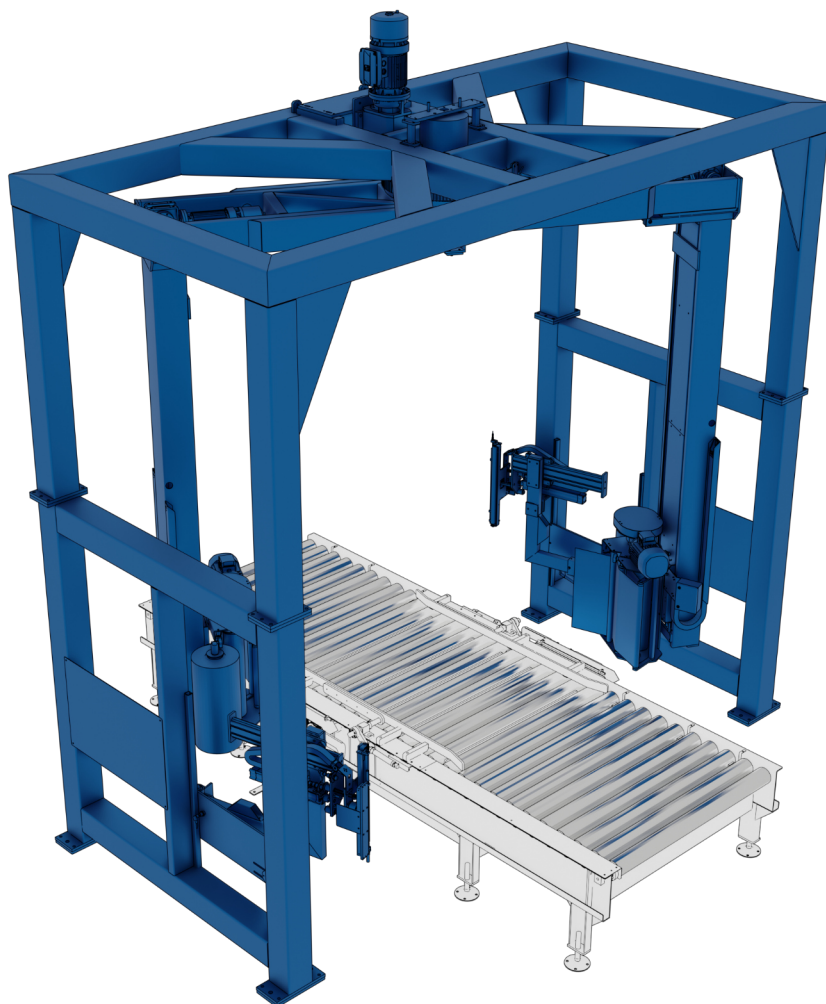

# UNIWRAP 300 AVDB

**Macchina avvolgitrice automatica a braccio rotante (Alta Velocità Doppia Bobina)** per l'impallaggio di unità palettizzate con film estensibile

**Fully automatic pallet wrapping machine, High Speed Configuration with Double Arm** performing stretch wrapping by arm rotation

**Enfardadora automática con doble brazo, Alta Velocidad con Doble Bobina** para el embalaje de cargas paletizadas con film extensible

**Banderoleuse automatique à double bras tournant (Haute Vitesse Avec 2 Bobines)** pour l'emballage des palettes en utilisant film étirable

**Máquina envolvedora automática com 2 braços giratórios** para embalagem de Unidades paletizadas com filme estirável

Fascia film 750 mm

Film width 750 mm

Película ancho 750 mm

Laize du film 750 mm

Faixa de filme 750 mm