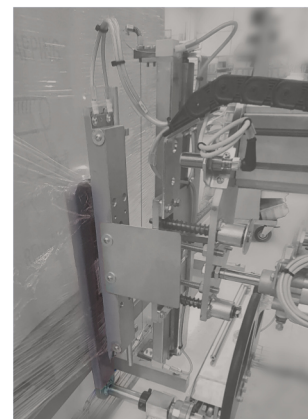

# UNIWRAP 300 AVDB

**Macchina avvolgitrice automatica a braccio rotante (Alta Velocità Doppia Bobina)** per l'impallaggio di unità palettizzate con film estensibile

**Fully automatic pallet wrapping machine, High Speed Configuration with Double Arm** performing stretch wrapping by arm rotation

**Enfardadora automática con doble brazo, Alta Velocidad con Doble Bobina** para el embalaje de cargas paletizadas con film extensible

**Banderoleuse automatique à double bras tournant (Haute Vitesse Avec 2 Bobines)** pour l'emballage des palettes en utilisant film étirable

**Máquina envolvedora automática com 2 braços giratórios** para embalagem de Unidades paletizadas com filme estirável

Fascia film 750 mm

Film width 750 mm

Película ancho 750 mm

Laize du film 750 mm

Faixa de filme 750 mm

Contropiastra per saldatura ottimale

Counterplate, for excellent welding

Contraplaca, para una soldadura excelente

Contre-plaque pour une excellente soudure

Contraplaca, para excelente soldagem