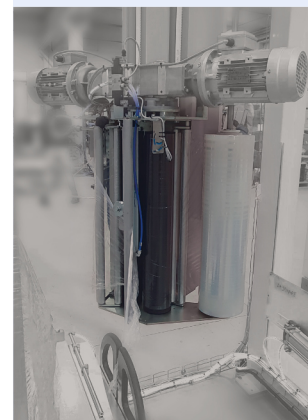

# UNIWRAP 300 AVDB

**Macchina avvolgitrice automatica a braccio rotante (Alta Velocità Doppia Bobina)** per l'impallaggio di unità palettizzate con film estensibile

**Fully automatic pallet wrapping machine, High Speed Configuration with Double Arm** performing stretch wrapping by arm rotation

**Enfardadora automática con doble brazo, Alta Velocidad con Doble Bobina** para el embalaje de cargas paletizadas con film extensible

**Banderoleuse automatique à double bras tournant (Haute Vitesse Avec 2 Bobines)** pour l'emballage des palettes en utilisant film étirable

**Máquina envolvedora automática com 2 braços giratórios** para embalagem de Unidades paletizadas com filme estirável

Fascia film 750 mm

Film width 750 mm

Película ancho 750 mm

Laize du film 750 mm

Faixa de filme 750 mm