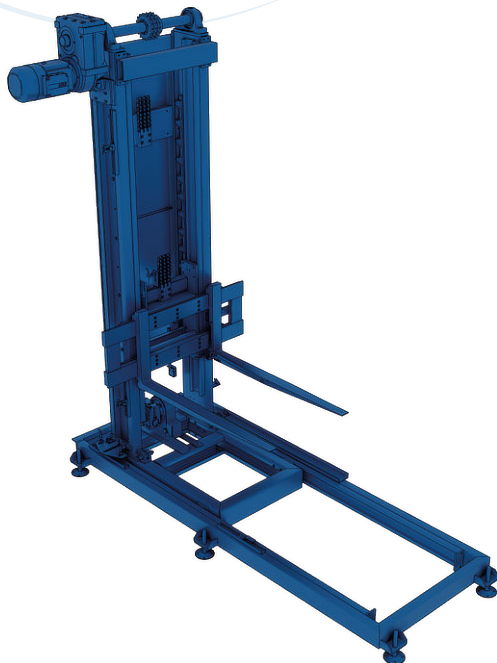

PALLET STACKERS AND DE-STACKERS

IMPILATORI E DISIMPILATORI PALLET

- Semplifica le operazioni del mulettista impilando o disimpilando autonomamente 2 o più pallet. Il sistema può essere integrato prima o dopo il fasciatore o la reggiatrice per il raggruppamento verticale dei pallet.

PALLET STACKERS AND DE-STACKERS

- Simplify forklift operations by automatically stacking or de-stacking 2 or more pallets. Sometimes these systems are integrated before or after the stretch wrapper or strapping machine for vertical bundling of pallets.

APILADORES Y DESAPILADORES DE PALETS

- Simplifican la operación de los montacargas al apilar o desapilar de forma automática 2 ó más palets. En ocasiones estos sistemas son integrados antes o después de la envolvidora o la flejadora para agrupar palets de forma vertical.

EMPILEURS ET DÉPILEURS DE PALETTES

- Pour simplifier les opérations du chariot élévateur en empilant ou en déempilant automatiquement plusieurs 2 palettes. Parfois, ces systèmes sont intégrés avant ou après la banderoleuse ou la cercluse pour l'empilement vertical de palettes.