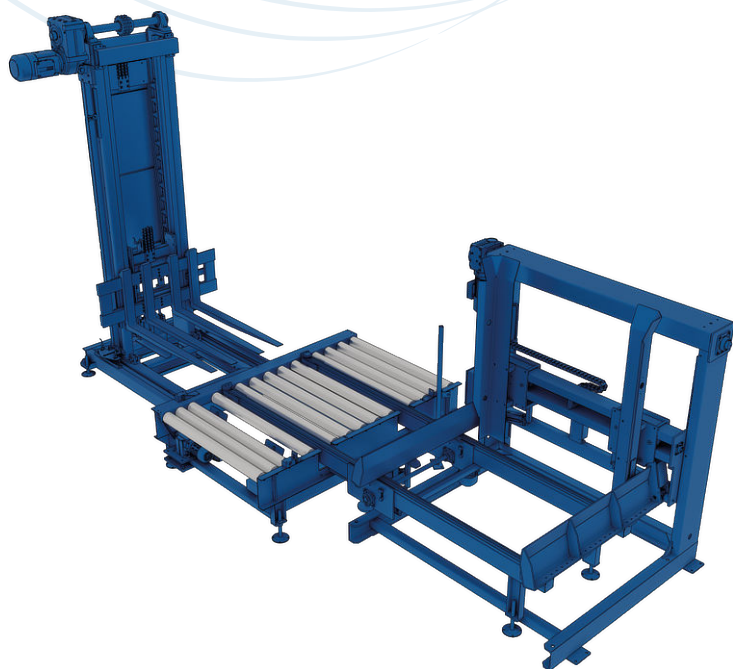

HALF-PALLET BUNDLING SYSTEMS

🇮🇹 DOPPIATORI AUTOMATICI

- Utilizzato nelle linee in cui vengono prodotti "mezzi pallet" (mm. 800 x 600), questo sistema affianca 2 mezzi pallet su una pedana più grande e li raggruppa per trasportarli e immagazzinarli come pallet completi.

🇬🇧 HALF-PALLET BUNDLING SYSTEMS

- For production lines where "half-pallets" (mm. 800 x 600) are produced, this system places 2 half-pallets on top of a larger pallet and then bundles them in order to have full pallets shipped and stored.

🇪🇸 SISTEMAS PARA AGRUPACIÓN DE MEDIOS PALETS

- Para líneas donde se producen "medios palets" (mm. 800 x 600), estos sistemas colocan 2 medios palets sobre una tarima más grande, y luego los agrupa para poder ser transportados y almacenados como palets completos.

🇵🇹 DOBRADORES AUTOMÁTICOS

- Utilizados em linhas em que são produzidos "meios paletes", este sistema coloca 2 meios de paletes numa plataforma maior e agrupá-los para serem transportados e armazenados como paletes completos.