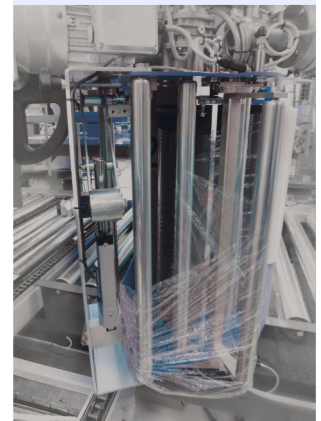

Macchina avvolgitrice automatica ad anello rotante per l'imballaggio di unità palettizzate con film estensibile

Fully automatic pallet wrapping machine to perform pallet stretch wrapping by ring rotation

Enfardadora automática de anillo rotatorio para el embalaje de palets con film extensible

Banderoleuse automatique par anneau tournant pour l'emballages des charges sur palettes en utilisant film étirable

Máquina envolvedora automática de anel giratório para embalagens de Unidades paletizadas com filme estirável

Doppio carrello prestiro

Double pre-stretch trolley

Carro doble de pre-estiro

Double chariot de pré-étirage

Carro de préestiramento duplo