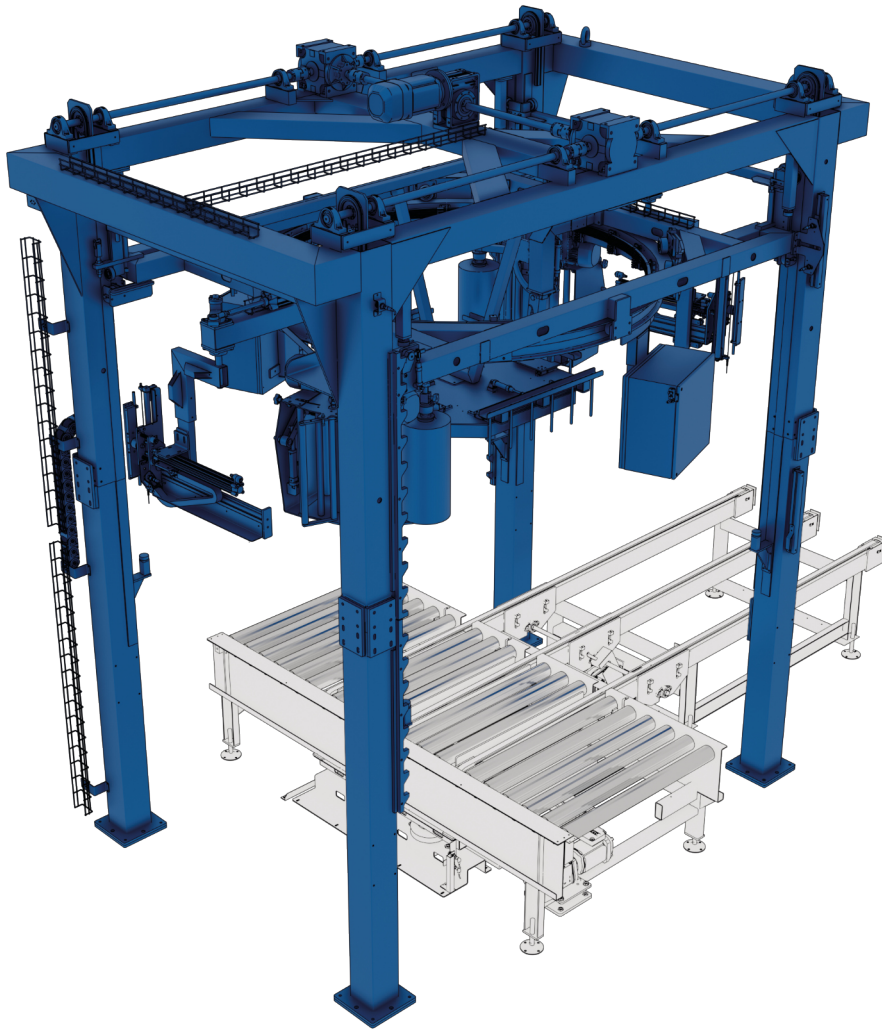

# UNIWRAP 900 AUTO

**Macchina avvolgitrice automatica ad anello rotante per l'imballaggio di unità palettizzate con film estensibile**

**Fully automatic pallet wrapping machine to perform pallet stretch wrapping by ring rotation**

**Enfardadora automática de anillo rotatorio para el embalaje de palets con film extensible**

**Banderoleuse automatique par anneau tournant pour l'emballages des charges sur palettes en utilisant film étirable**

**Máquina envolvedora automática de anel giratório para embalagens de Unidades paletizadas com filme estirável**

Doppio carrello prestiro

Double pre-stretch trolley

Carro doble de pre-estiro

Double chariot de pré-étirage

Carro de préestiramento duplo

Pressore con piegafalde

Top pressor with folding cardboard sheets

Presor con doblador

Presseur avec pli-rabat

Pressor com dobrador