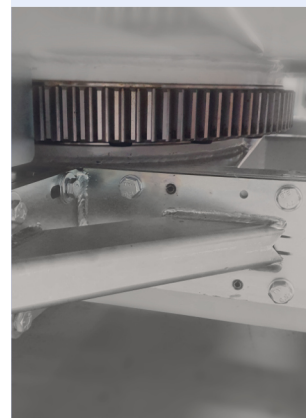

Enfardadora automática de plataforma rotante para el embalaje de unidades paletizadas con film extensible

Banderoleuse automatique à plateau tournant pour l'emballage de charges sur palette par film étirable

Envolvedora semiautomática com mesa giratória para embalagem de unidades paletizadas com filme estirável

Ralla speciale per
3.000 kg

Special main bearing
for 3.000 kg

Rodamiento especial
para 3.000 kg

Roulement spécial
pour 3.000 kg

Rolamento especial
para 3.000 kg

Pressore motorizzato

Powered top pressor

Presor superior
motorizado

Plateau presseur
motorisé

Pressor motorizado