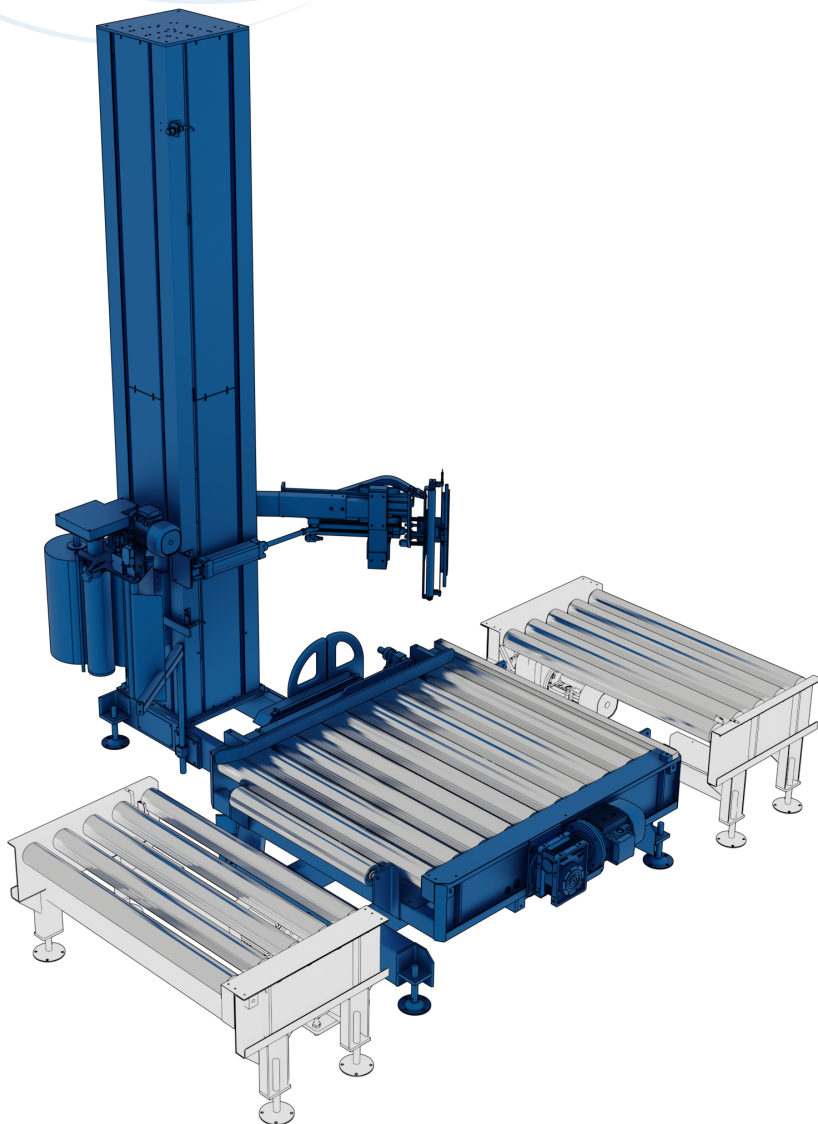

UNIWRAP 200 AUTO

Macchina avvolgitrice automatica a tavola rotante per l'imballaggio di unità palettizzate con film estensibile

Fully automatic pallet wrapping machine suitable to stretch-wrap palletised loads by pallet rotation

Enfardadora automática de plataforma rotante para el embalaje de unidades paletizadas con film extensible

Banderoleuse automatique à plateau tournant pour l'emballage de charges sur palette par film étirable

Envolvedora semiautomática com mesa giratória para embalagem de unidades paletizadas com filme estirável

Ralla speciale per
3.000 kg

Special main bearing
for 3.000 kg

Rodamiento especial
para 3.000 kg

Roulement spécial
pour 3.000 kg

Rolamento especial
para 3.000 kg

Pressore motorizzato

Powered top pressor

Presor superior
motorizado

Plateau presseur
motorisé

Pressor motorizado